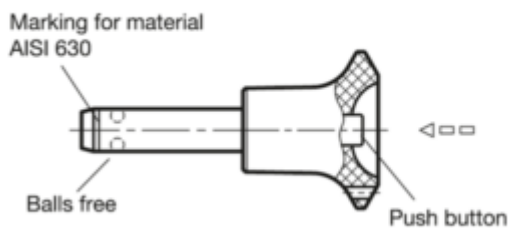

Application example

d1 0.04/-0.08	= 12	Vægt i (g) = 100
d2	= 14.5	
d3	= 42	
d4	= 25	
l1 +0.6	= 25	
l2 ±1	= 10.6	
l3 -0.2	= 39	
Spændkraft (N)	= 144