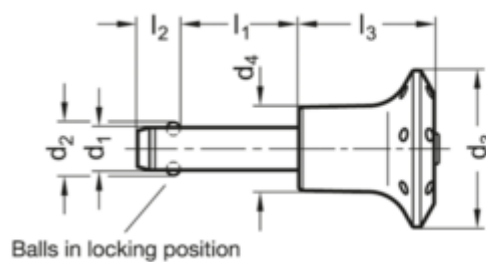

Varenummer: 201090679A  
 Beskrivelse: E+G  
 Kuglepallås GN 113.6-12-25

## Mål

### Application example

d1 0.04/-0.08	= 12	Vægt i (g) = 100
d2	= 14.5	
d3	= 42	
d4	= 25	
l1 +0.6	= 25	
l2 ±1	= 10.6	
l3 -0.2	= 39	
Spændkraft (N)	= 144	